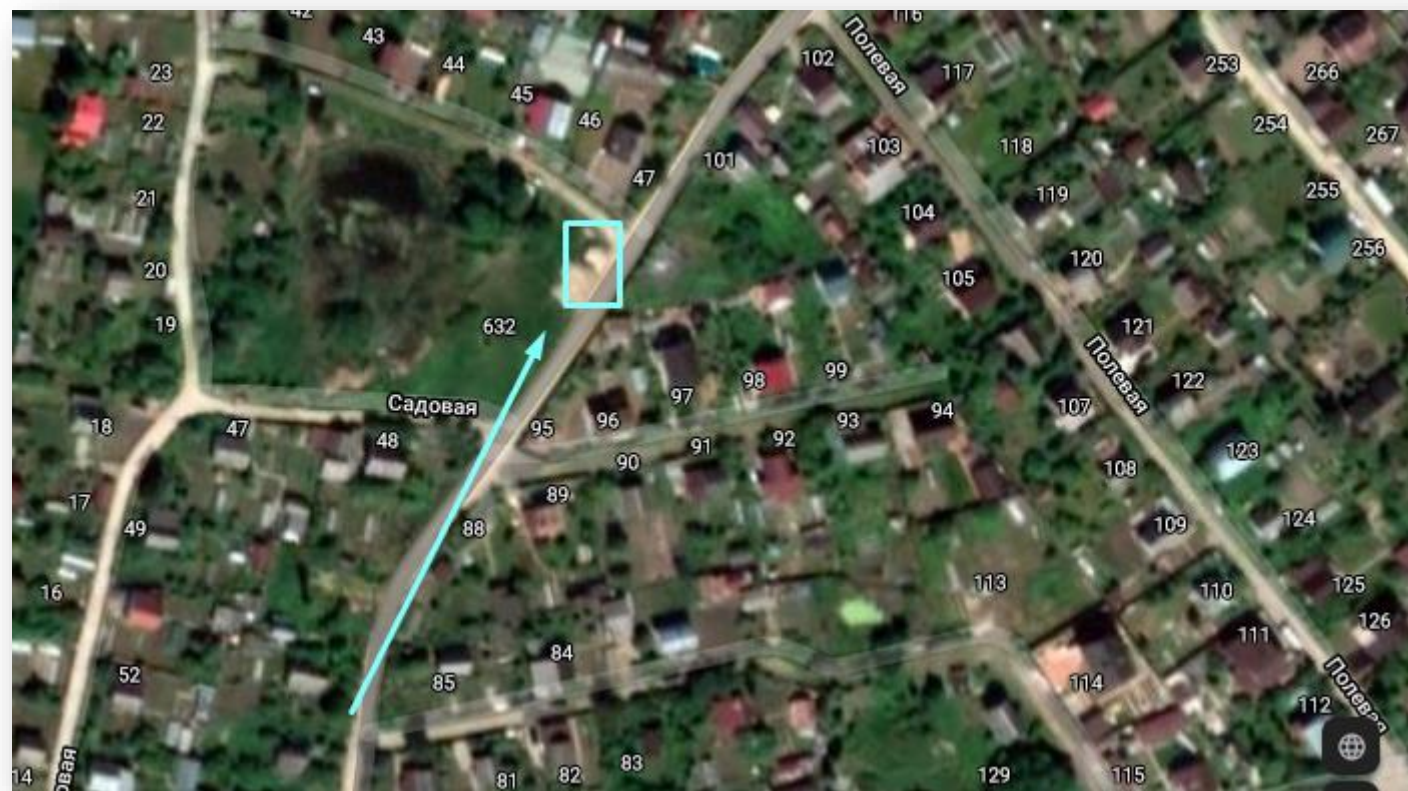

15

д. Кипень, Ропшинское шоссе, СНТ «Колос»

Место размещения площадки ТКО