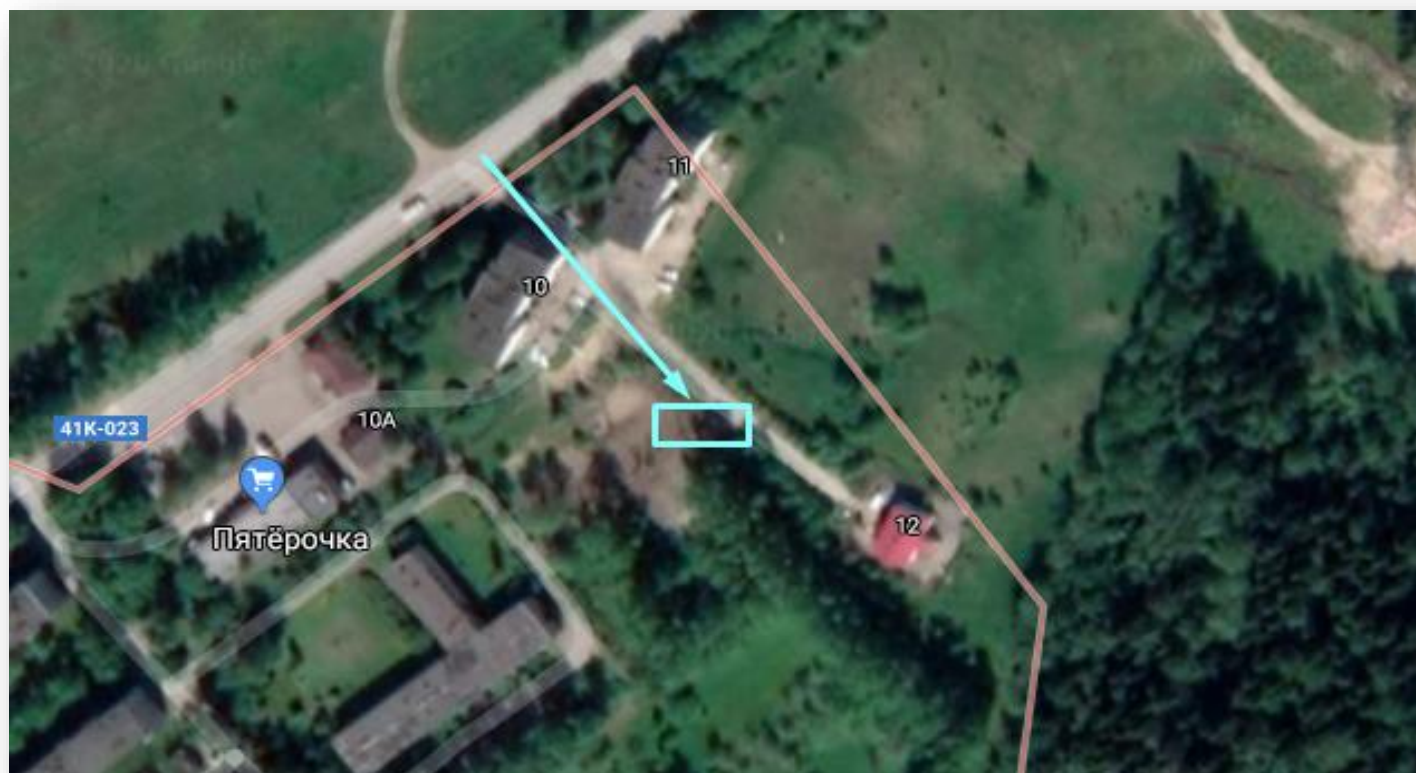

13

д. Келози, у дома 10

Место размещения площадки ТКО