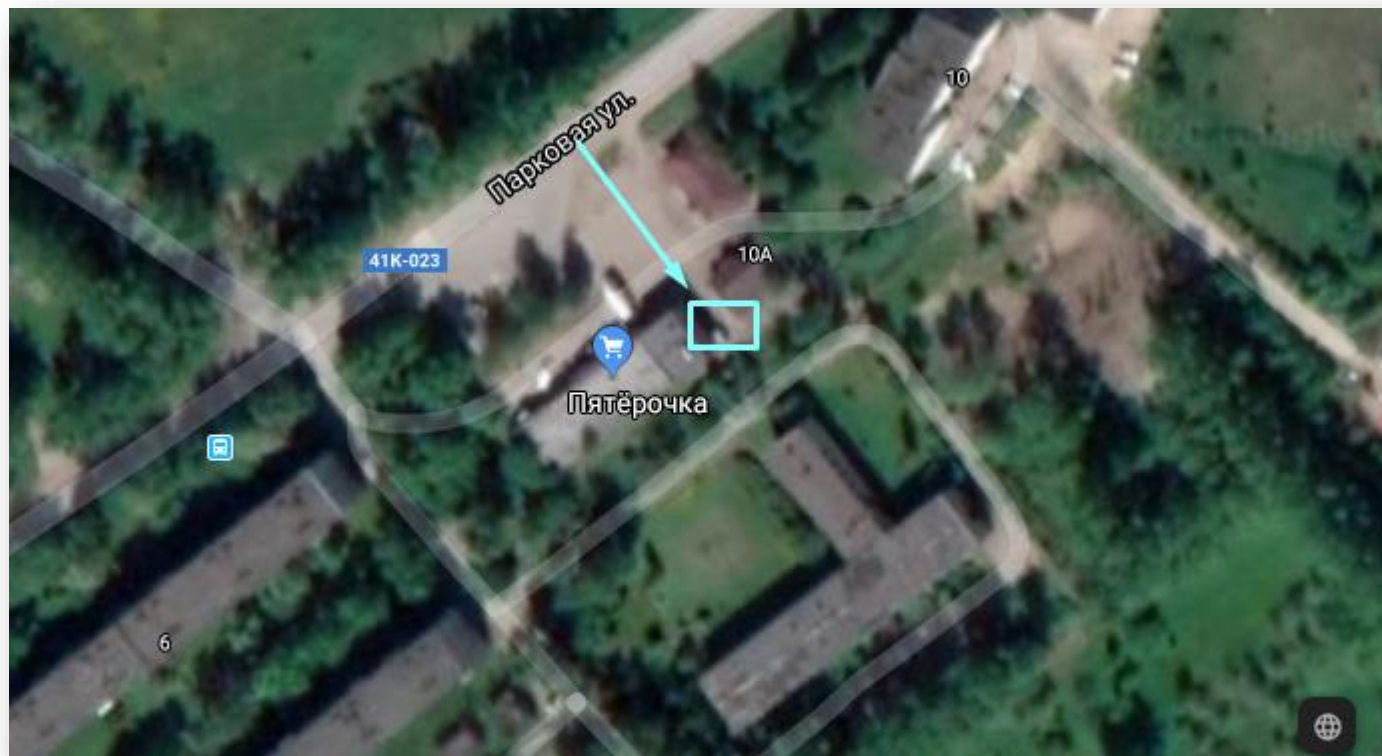

25

д. Келози,
ул. Парковая10,
магазин «Пятерочка»

Место размещения площадки ТКО