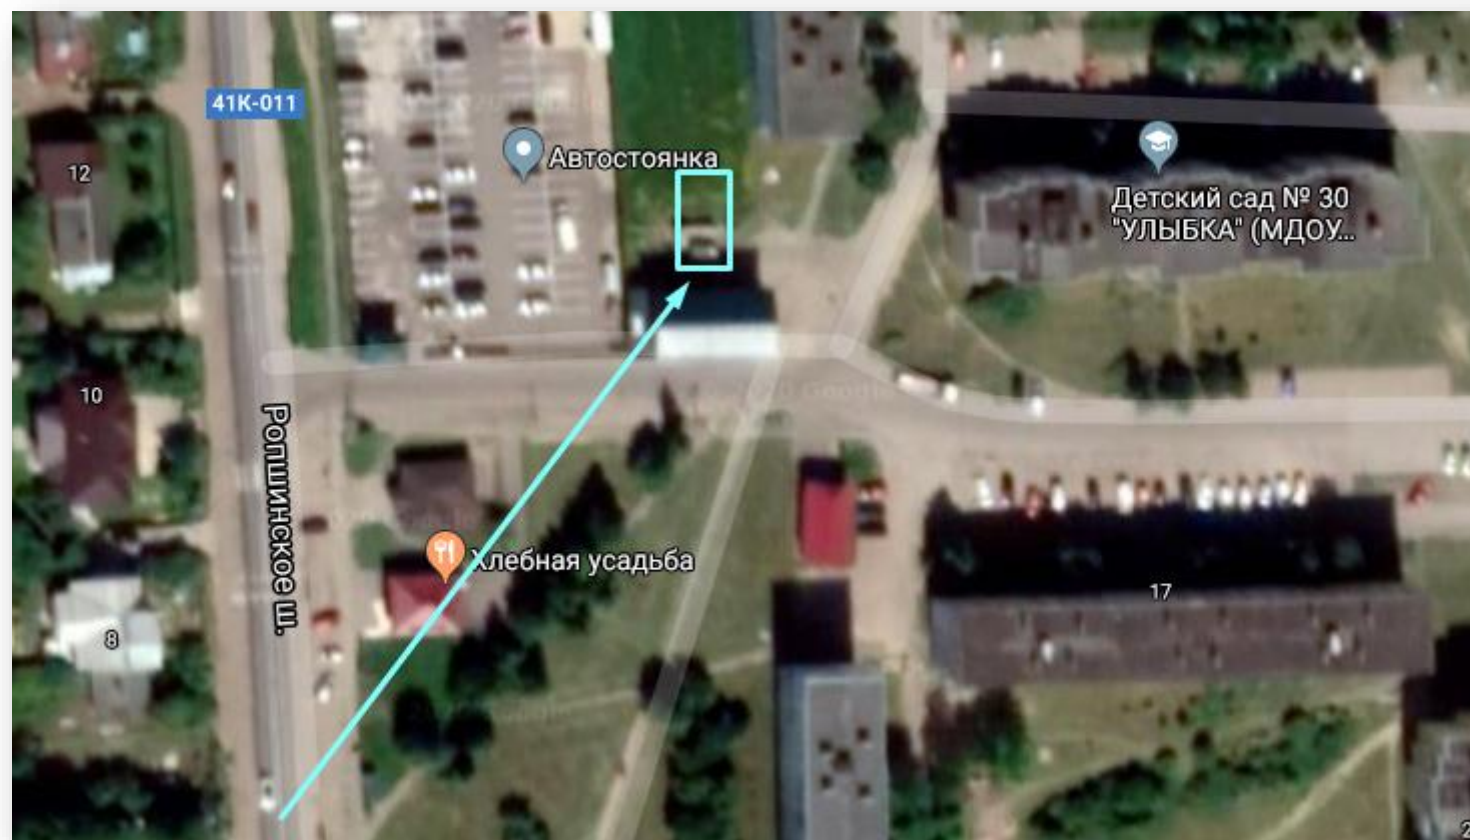

Схема
размещения мест (площадок) накопления твердых коммунальных отходов на территории Кипенского сельского поселения Ломоносовского муниципального района Ленинградской области

№ п/п	Адрес размещения площадки ТКО	Схема размещения мест (площадок) накопления ТКО М 1:2000
1	д. Кипень, Ропшинское шоссе, рядом с домом 3 А	 <p data-bbox="577 1369 1055 1401">Место размещения площадки ТКО</p>

2

д. Кипень, Ропшинское шоссе,
рядом с домом 11

Место размещения площадки ТКО

3

д. Кипень, Ропшинское шоссе, у дома 13 А

Место размещения площадки ТКО

4

д. Кипень, Ропшинское шоссе, у дома 15

Место размещения площадки ТКО

5

д. Кипень, Ропшинское шоссе, у дома 78.

Место размещения площадки ТКО

6

д. Кипень, Ропшинское шоссе, у дома 80.

Место размещения площадки ТКО

7

д. Кипень, Ропшинское шоссе, у дома 90.

Место размещения площадки ТКО

8

д. Кипень, Ропшинское шоссе, у дома 94.

Место размещения площадки ТКО

9

д. Кипень, Нарвское шоссе, у дома 35

Место размещения площадки ТКО