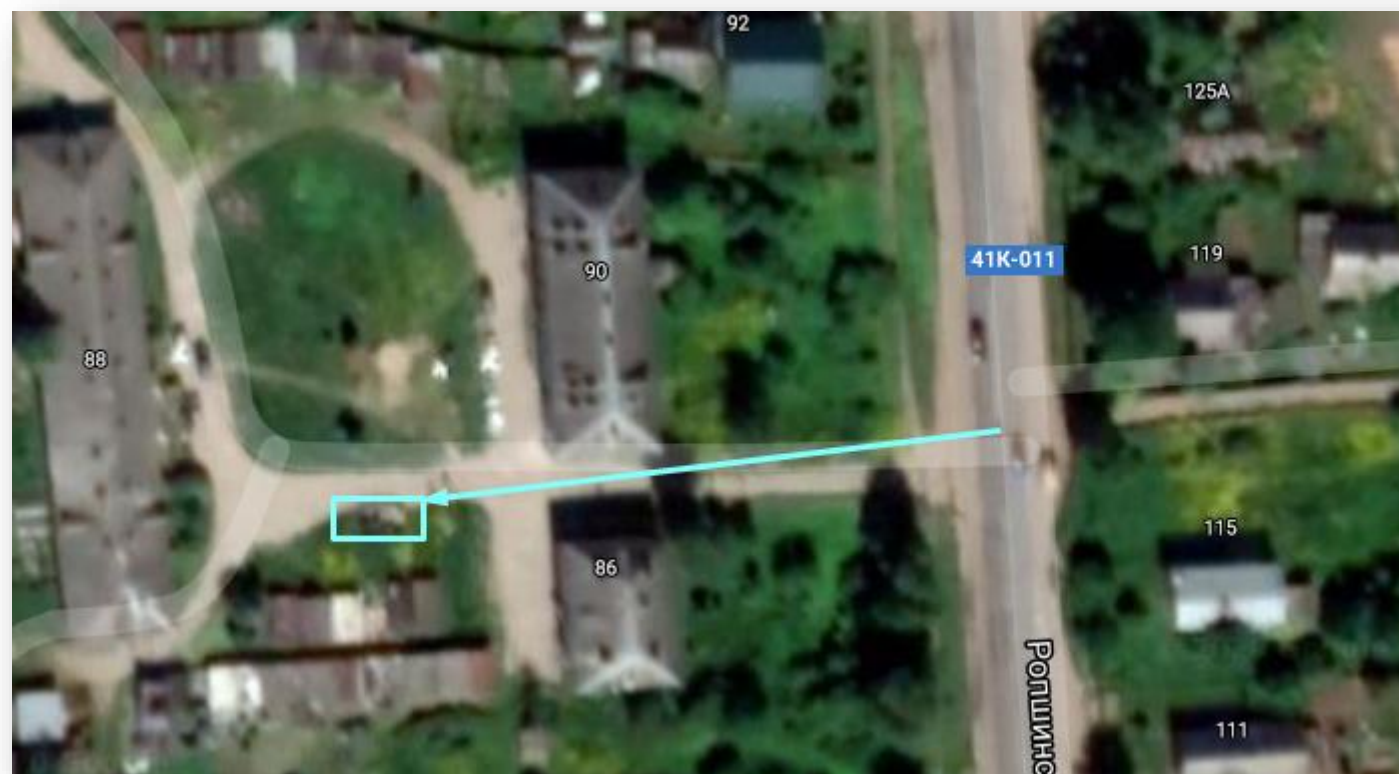

Схема
размещения мест (площадок) накопления твердых коммунальных отходов на территории Кипенского сельского поселения Ломоносовского муниципального района Ленинградской области

№ п/п	Адрес размещения площадки ТКО	Схема размещения мест (площадок) накопления ТКО М 1:2000
1	д. Кипень, Ропшинское шоссе, рядом с домом 3 А	 <p data-bbox="577 1369 1055 1401">Место размещения площадки ТКО</p>

2

д. Кипень, Ропшинское шоссе,
рядом с домом 11

Место размещения площадки ТКО

3

д. Кипень, Ропшинское шоссе, у дома 13 А

Место размещения площадки ТКО

4

д. Кипень, Ропшинское шоссе, у дома 15

Место размещения площадки ТКО

5

д. Кипень, Ропшинское шоссе, у дома 78.

Место размещения площадки ТКО

6

д. Кипень, Ропшинское шоссе, у дома 80.

Место размещения площадки ТКО

7

д. Кипень, Ропшинское шоссе, у дома 90.

Место размещения площадки ТКО

8

д. Кипень, Ропшинское шоссе, у дома 94.

Место размещения площадки ТКО

9

д. Кипень, Нарвское шоссе, у дома 35

Место размещения площадки ТКО