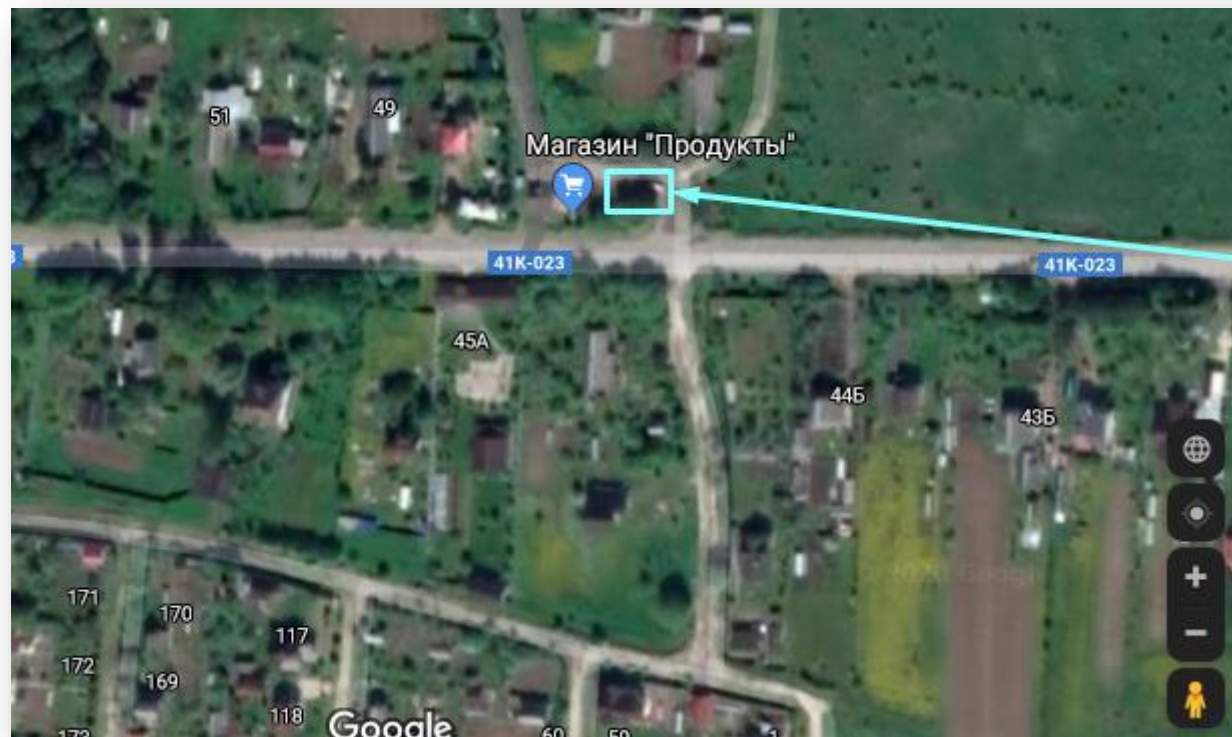

20

д. Волковицы,
СНТ «Андреевка»

Место размещения площадки ТКО