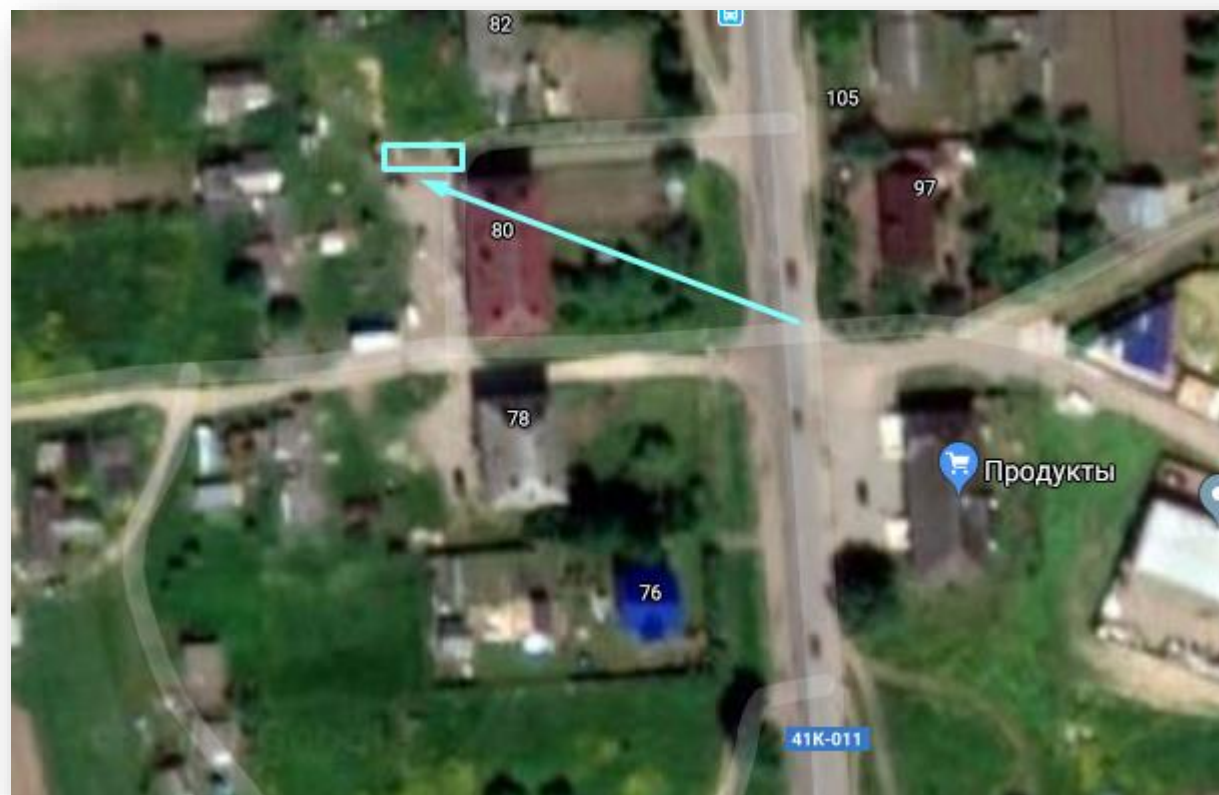

Схема
размещения мест (площадок) накопления твердых коммунальных отходов на территории Кипенского сельского поселения Ломоносовского муниципального района Ленинградской области

№ п/п	Адрес размещения площадки ТКО	Схема размещения мест (площадок) накопления ТКО М 1:2000
1	д. Кипень, Ропшинское шоссе, рядом с домом 3 А	 <p data-bbox="577 1369 1055 1401">Место размещения площадки ТКО</p>

2

д. Кипень, Ропшинское шоссе,
рядом с домом 11

Место размещения площадки ТКО

3

д. Кипень, Ропшинское шоссе, у дома 13 А

Место размещения площадки ТКО

4

д. Кипень, Ропшинское шоссе, у дома 15

Место размещения площадки ТКО

5

д. Кипень, Ропшинское шоссе, у дома 78.

Место размещения площадки ТКО

6

д. Кипень, Ропшинское шоссе, у дома 80.

Место размещения площадки ТКО

7

д. Кипень, Ропшинское шоссе, у дома 90.

Место размещения площадки ТКО

8

д. Кипень, Ропшинское шоссе, у дома 94.

Место размещения площадки ТКО

9

д. Кипень, Нарвское шоссе, у дома 35

Место размещения площадки ТКО