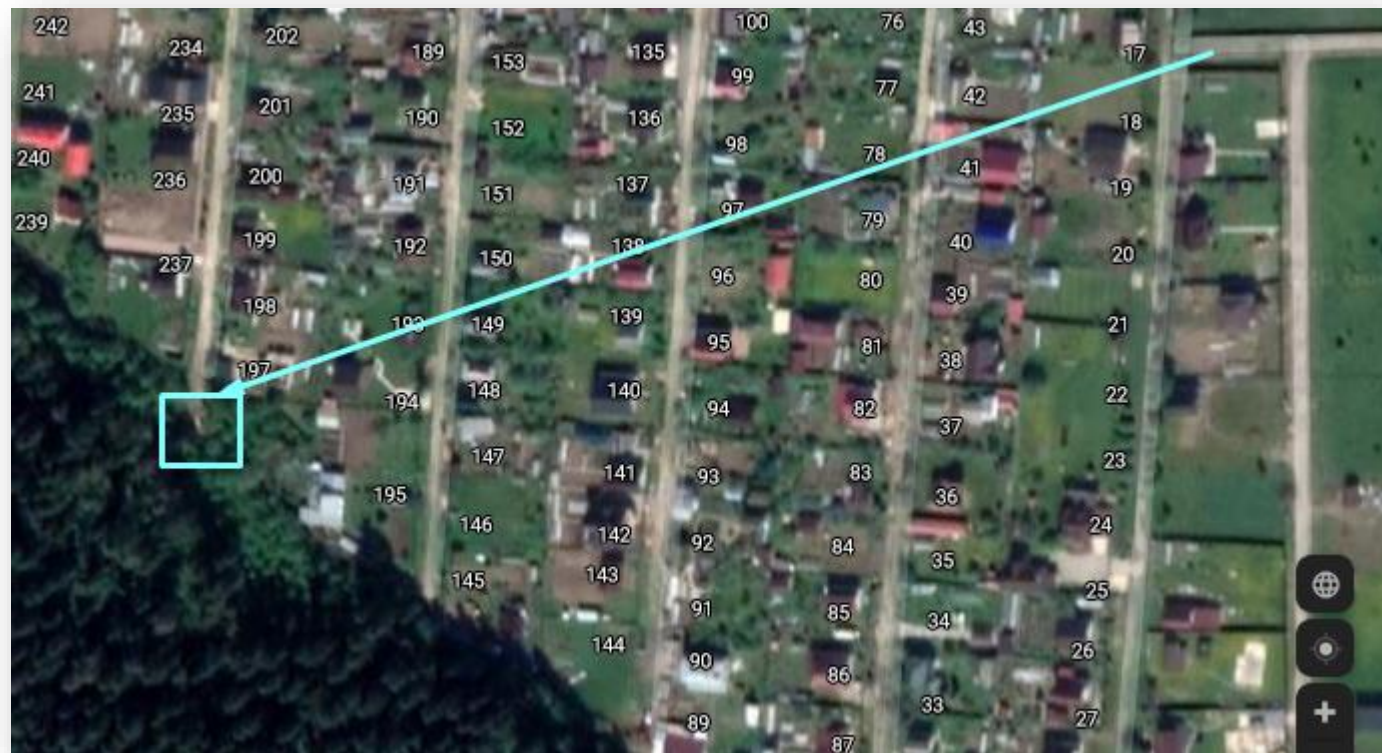

21

д. Волковицы, ПСК
«Орбита-3»

Место размещения площадки ТКО