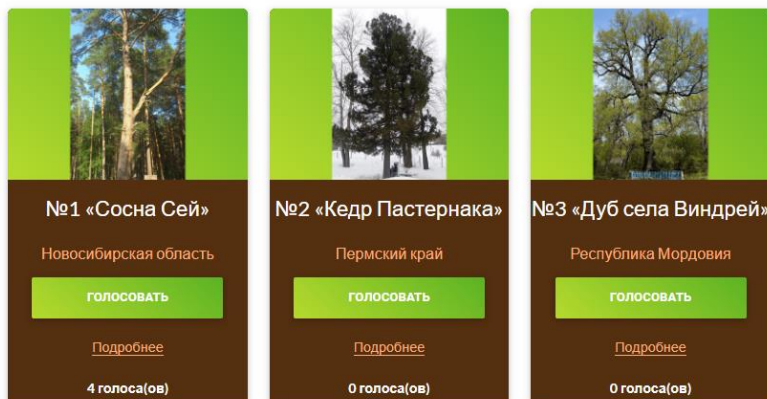

Конкурс «Российское дерево года – 2023» Инструкция по голосованию

- Зайдите на сайт www.rosdrevo.ru
- Выберите одно понравившееся дерево и нажмите «Голосовать».

Национальный конкурс «Российское дерево года 2023»